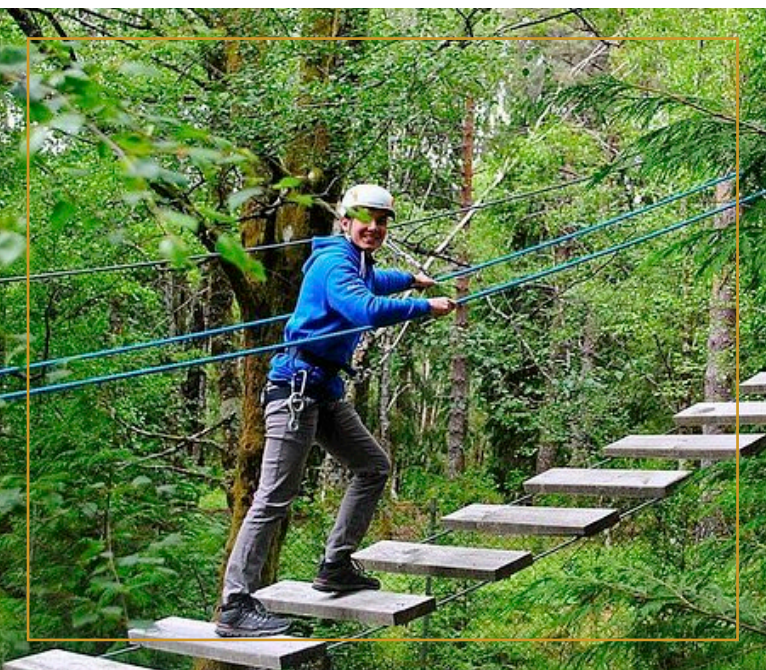

Raia termal multiaventura