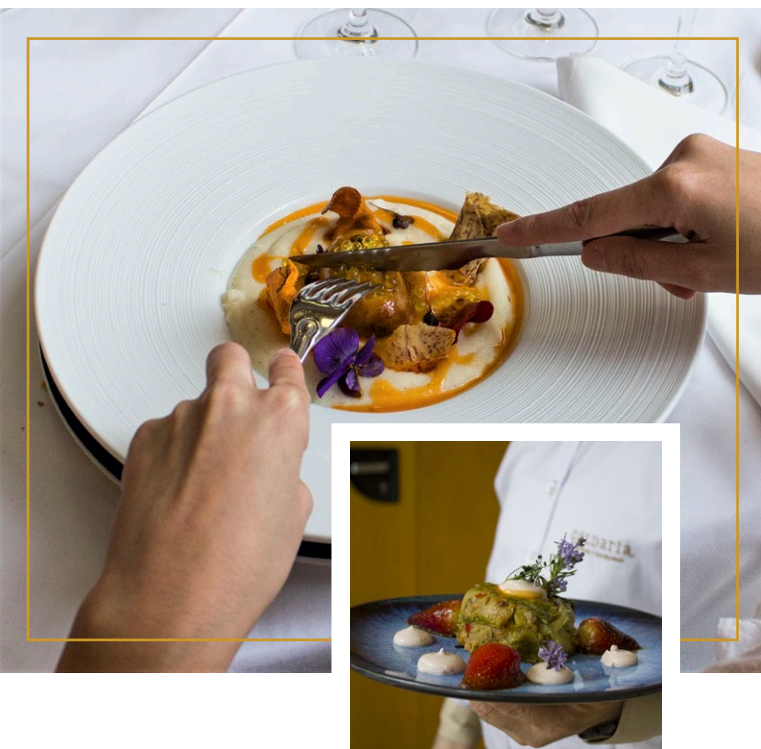

Raia termal gastronómico

Observações

- Tarifas com iva incluído.
- Oferta válida no Balneário de Lobios de 1 de abril a 10 de dezembro de 2023.
- O menu de degustação e o menu tradicional são um em cada estabelecimento, por pessoa e programa.
- Utilização de chinelos de uso exclusivo e touca de natação para aceder ao interior do balneário.
- Oferta não acumulável a outro tipo de ofertas ou promoções e/ou descontos.
- Lugares limitados segundo disponibilidade do estabelecimento.
- O restaurante Lurdes Capela encontra-se na localidade portuguesa da Vila do Gerês.
- A deslocação até ao restaurante da Vila do Gerês será por conta do cliente. Distância aproximada: 20 km.