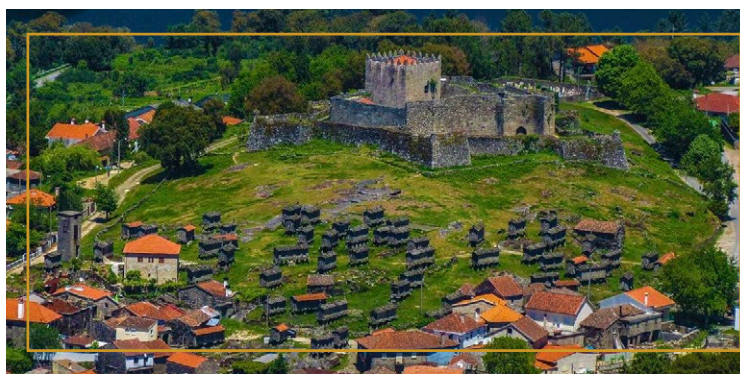

que reservem o programa com capacidade máxima de 12 lugares. Também poderão fazer uso do serviço membros dos grupos mencionados, que se alojem no Balneário e reservem só o alojamento ou qualquer outro programa, até à capacidade indicada.

- Este programa também pode ser reservado para grupos até 22 pessoas, que é a capacidade máxima das embarcações de Aquatur Gerês.
- A deslocação até ao porto de saída do catamaran será por conta do cliente. Distância aproximada: 23 km.
- **A viagem até ao início do percurso é às custas do cliente. O ponto de encontro com o guia será na receção do hotel.**

LOBIOS CALDARIA
HOTEL BALNEARIO

RAIA TERMAL
I DESTINO II PAÍSES