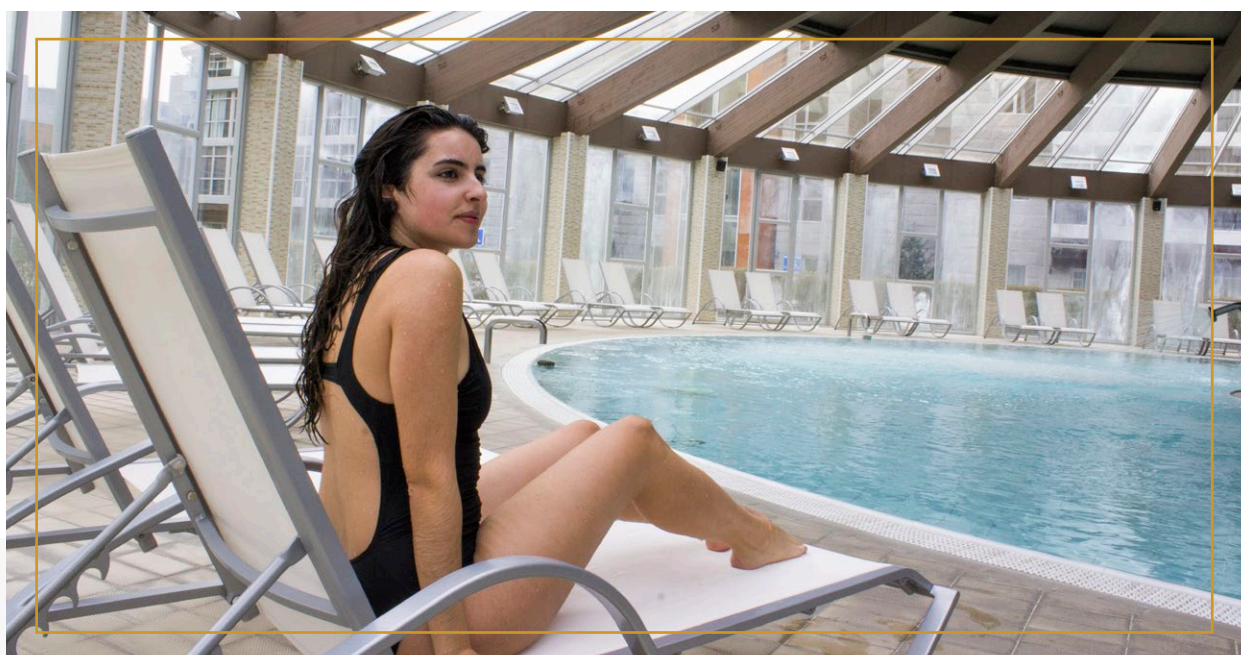

Raia termal gastronómico

Observações

- Tarifas com iva incluído.
- Oferta válida no Balneário de Lobios de 1 de abril a 10 de dezembro de 2023.
- O menu de degustação e o menu tradicional são um em cada estabelecimento, por pessoa e programa.
- Utilização de chinelos de uso exclusivo e touca de natação para aceder ao interior do balneário.
- Oferta não acumulável a outro tipo de ofertas ou promoções e/ou descontos.
- Lugares limitados segundo disponibilidade do estabelecimento.
- O restaurante Lurdes Capela encontra-se na localidade portuguesa da Vila do Gerês.
- A deslocação até ao restaurante da Vila do Gerês será por conta do cliente. Distância aproximada: 20 km.

Raia termal catamarán

Observações

- Tarifas com iva incluído.
- Oferta válida no Balneário de Lobios de 1 de maio a 31 de outubro de 2023.
- Os menus de buffet no Balneário de Lobios são um por pessoa e programa.
- Requer-se o mínimo de duas pessoas para aquisição da oferta.
- Utilização de chinelos de uso exclusivo e touca de natação para aceder ao interior do balneário.
- Oferta não acumulável a outro tipo de ofertas ou promoções e/ou descontos.
- Lugares limitados segundo disponibilidade do estabelecimento.
- O catamarán Aquatur Gerês encontra-se na localidade portuguesa de Riocaldo do Gerês. É de uso exclusivo para os clientes de Caldaria que reservem o programa, com capacidade máxima de 12 lugares. Também poderão fazer uso do serviço membros dos grupos mencionados, que se alojem no Balneário e reservem só o alojamento ou qualquer outro programa, até à capacidade indicada.
- Este programa também pode ser reservado para grupos até 22 pessoas, que é a capacidade máxima das embarcações de Aquatur Gerês.
- A deslocação até ao porto de saída do catamarán será por conta do cliente. Distância aproximada: 23 km.