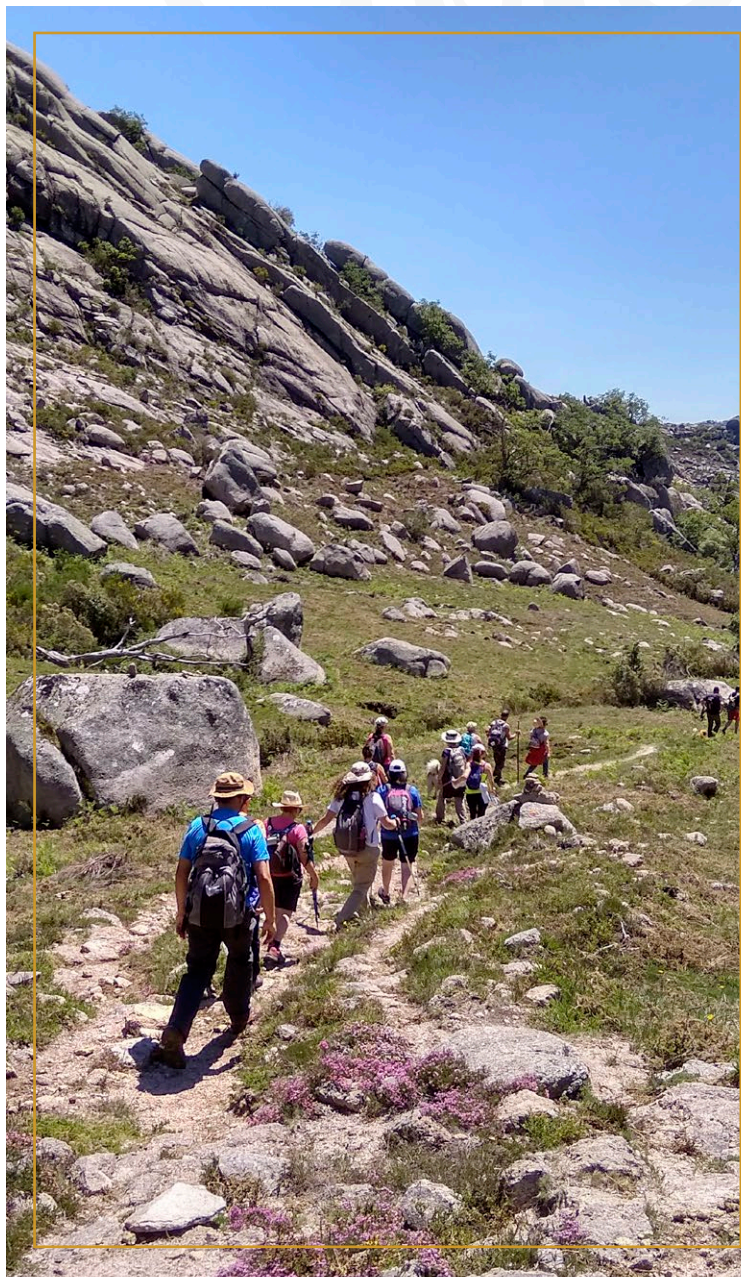

Raia termal natureza & cultura

Observações

- Tarifas com iva incluído.
- Oferta válida no Balneário de Lobios de 1 de abril a 10 de dezembro de 2023.
- As caminhadas culturais de sedentarismo trans-fronteiriças serão exclusivas para unidade familiar ou grupo de convivência habitual.
- Requer-se o mínimo de duas pessoas para usufruir da oferta.
- A oferta também pode ser reservada para grupos no máximo de 50 pessoas.
- A deslocação até ao início da caminhada será por conta do cliente. O ponto de encontro com o guia será na receção do hotel.
- Utilização de chinelos de uso exclusivo e touca de natação para aceder ao interior do balneário.
- Oferta não acumulável a outro tipo de ofertas ou promoções e/ou descontos.
- Lugares limitados segundo disponibilidade do estabelecimento.